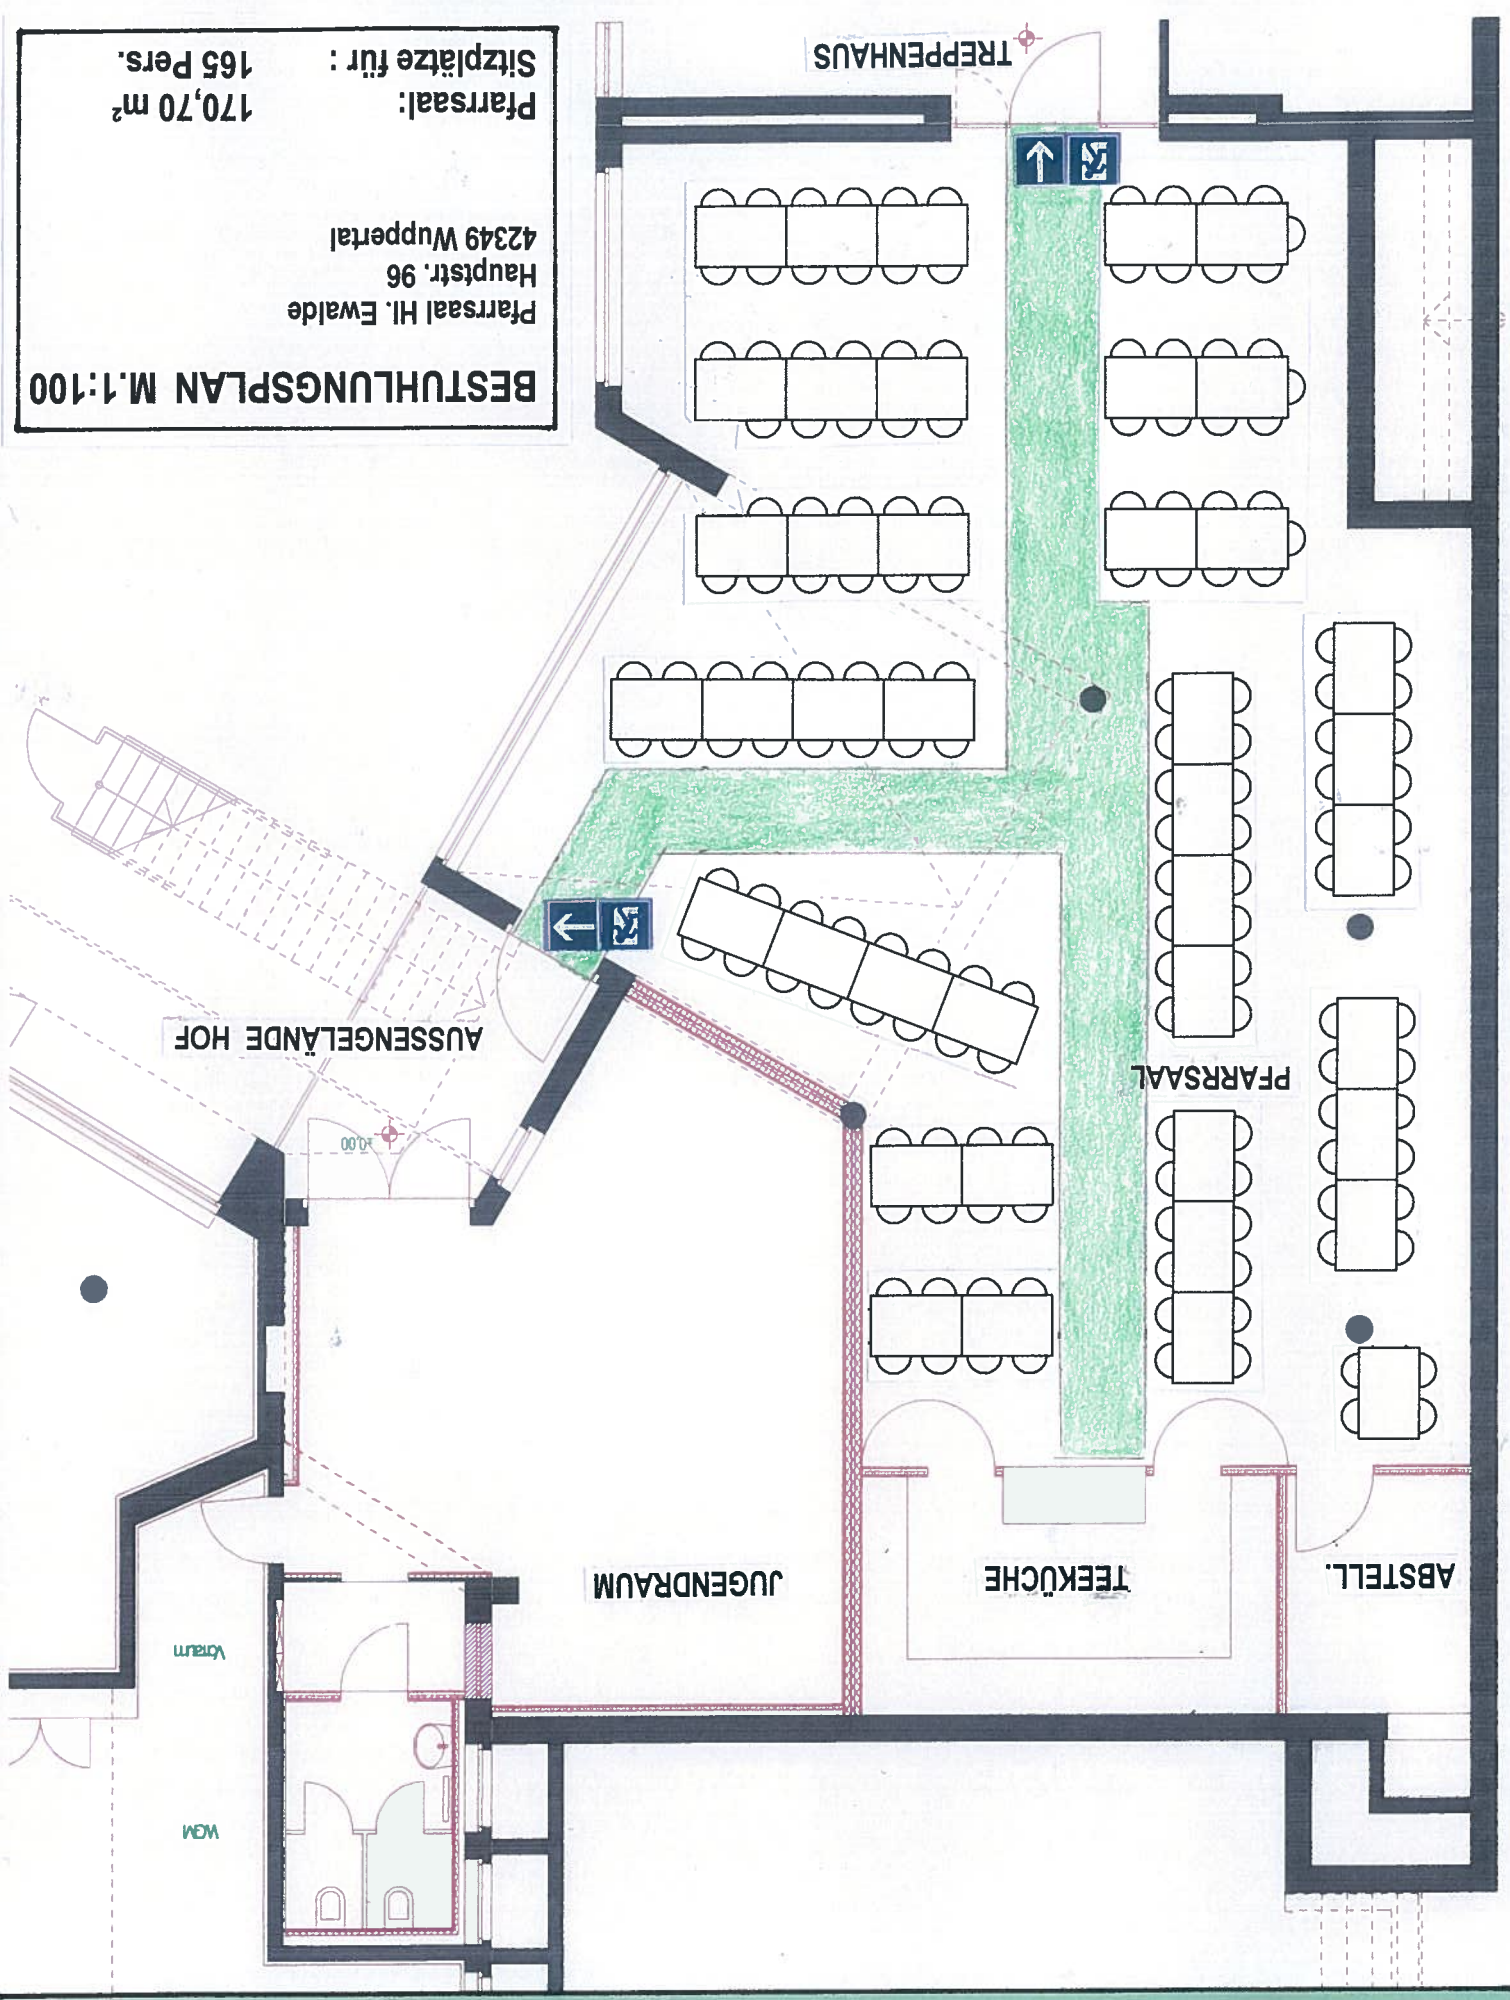

BESTUHLUNGS- und RETTUNGSWEGEPLAN M. 1: 100

BESTUHLUNGSPLAN M.1:100

Pfarrsaal:
Hauptstr. 96
42349 Wuppertal
Pfarrsaal: 170,70 m²
Sitzplätze für: 165 Pers.