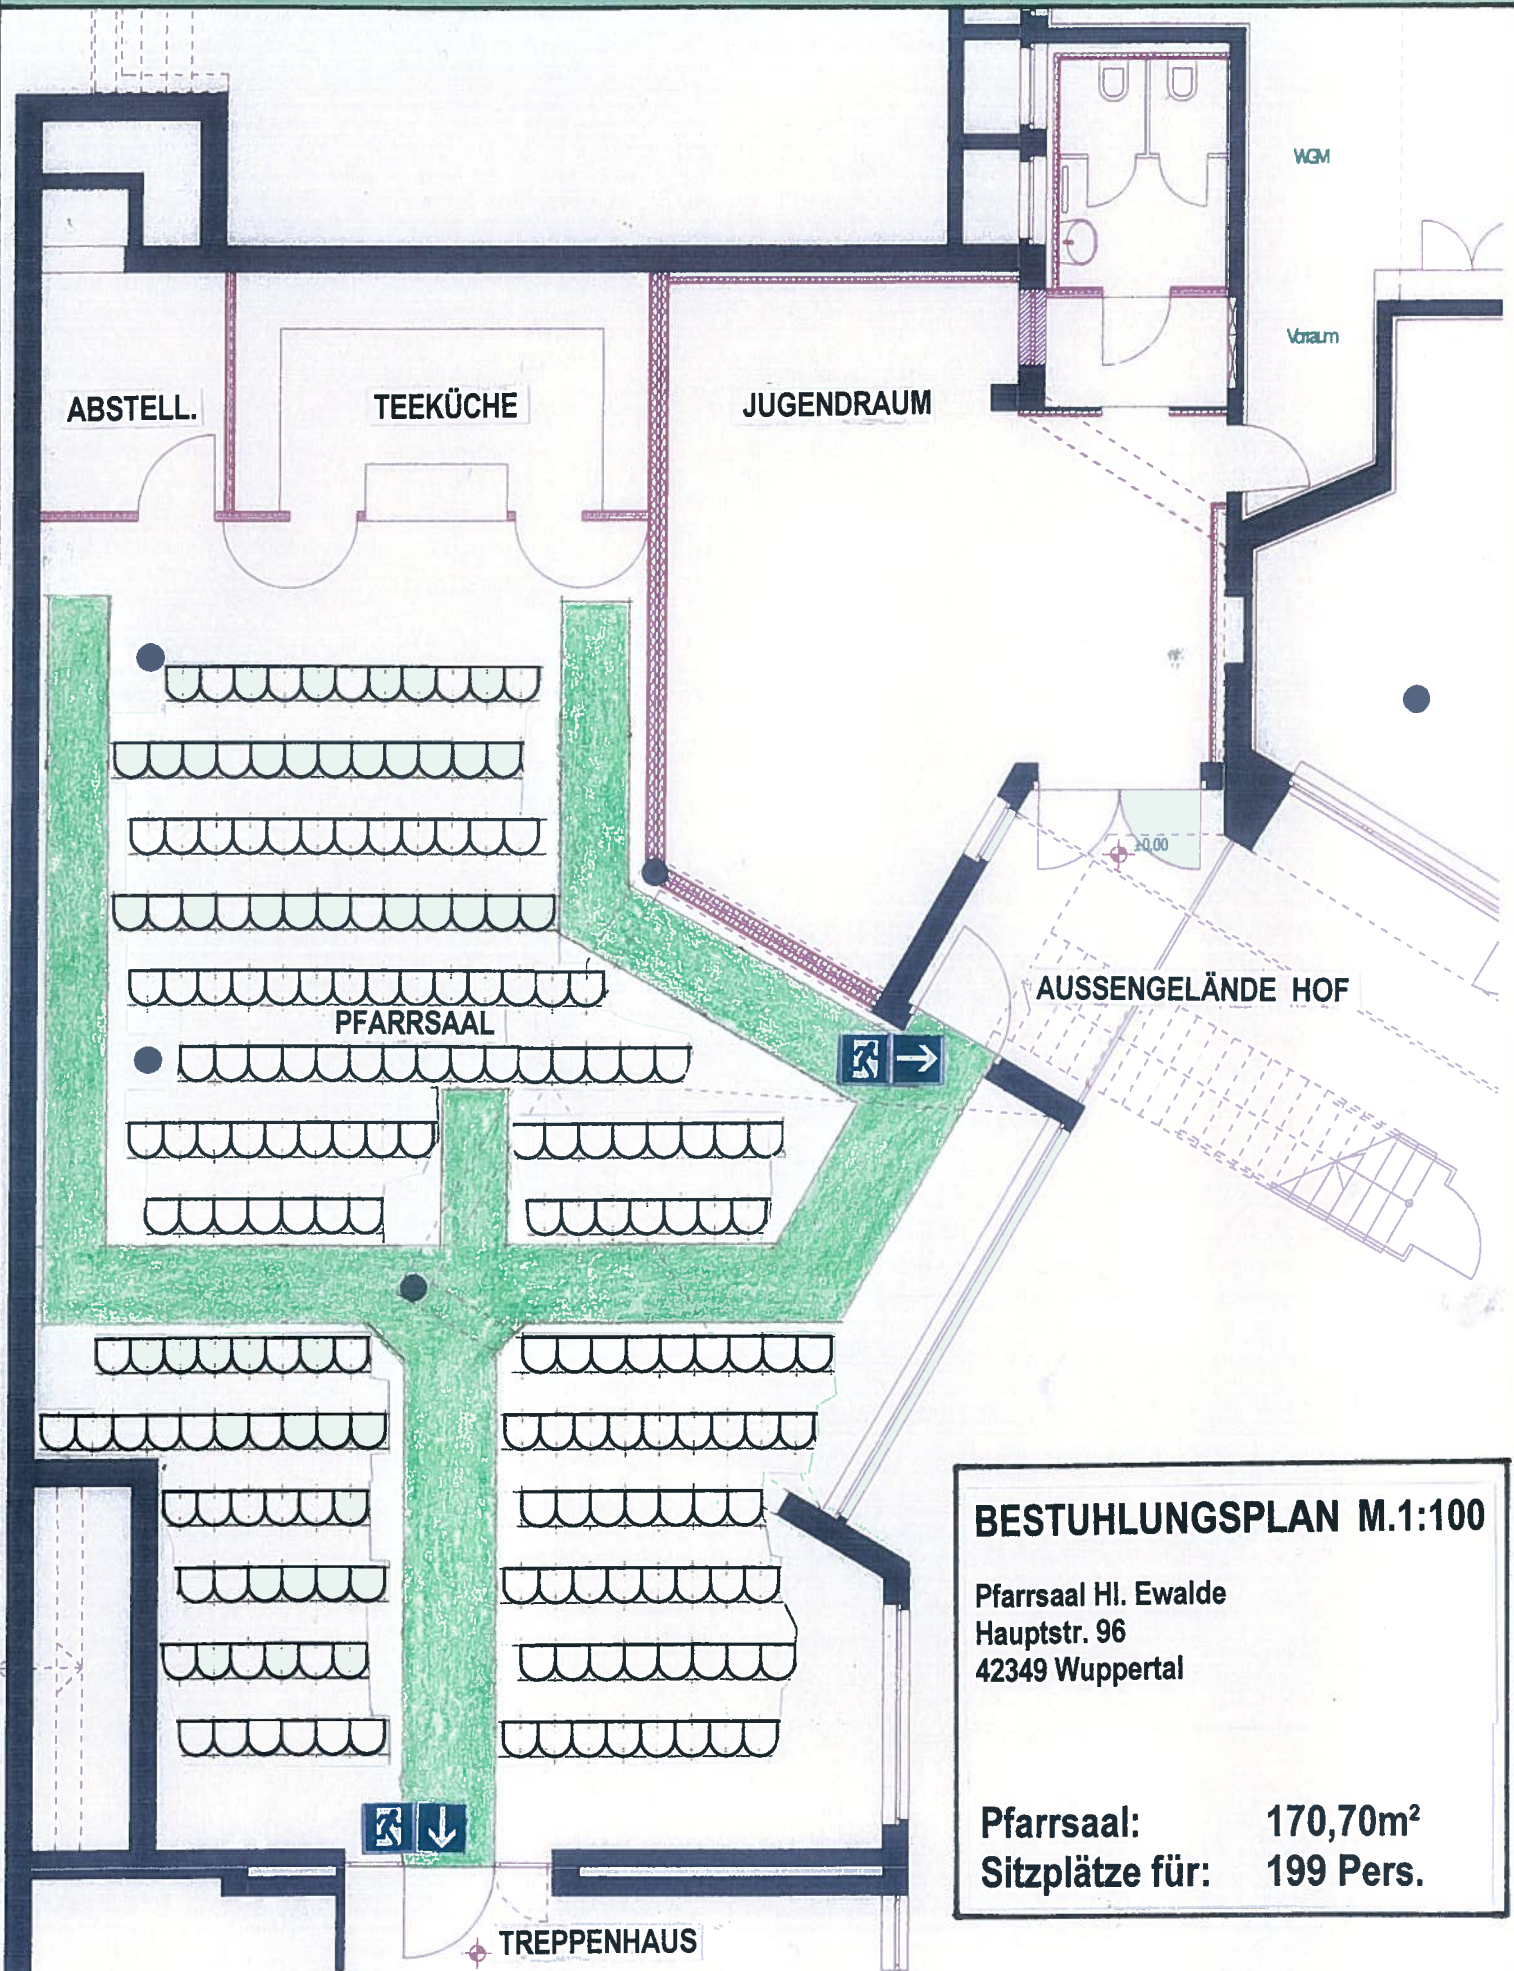

BESTUHLUNGS- und RETTUNGSWEGEPLAN M. 1: 100

BESTUHLUNGSPLAN M.1:100

Pfarrsaal Hl. Ewalde
Hauptstr. 96
42349 Wuppertal

Pfarrsaal: 170,70m²
Sitzplätze für: 199 Pers.