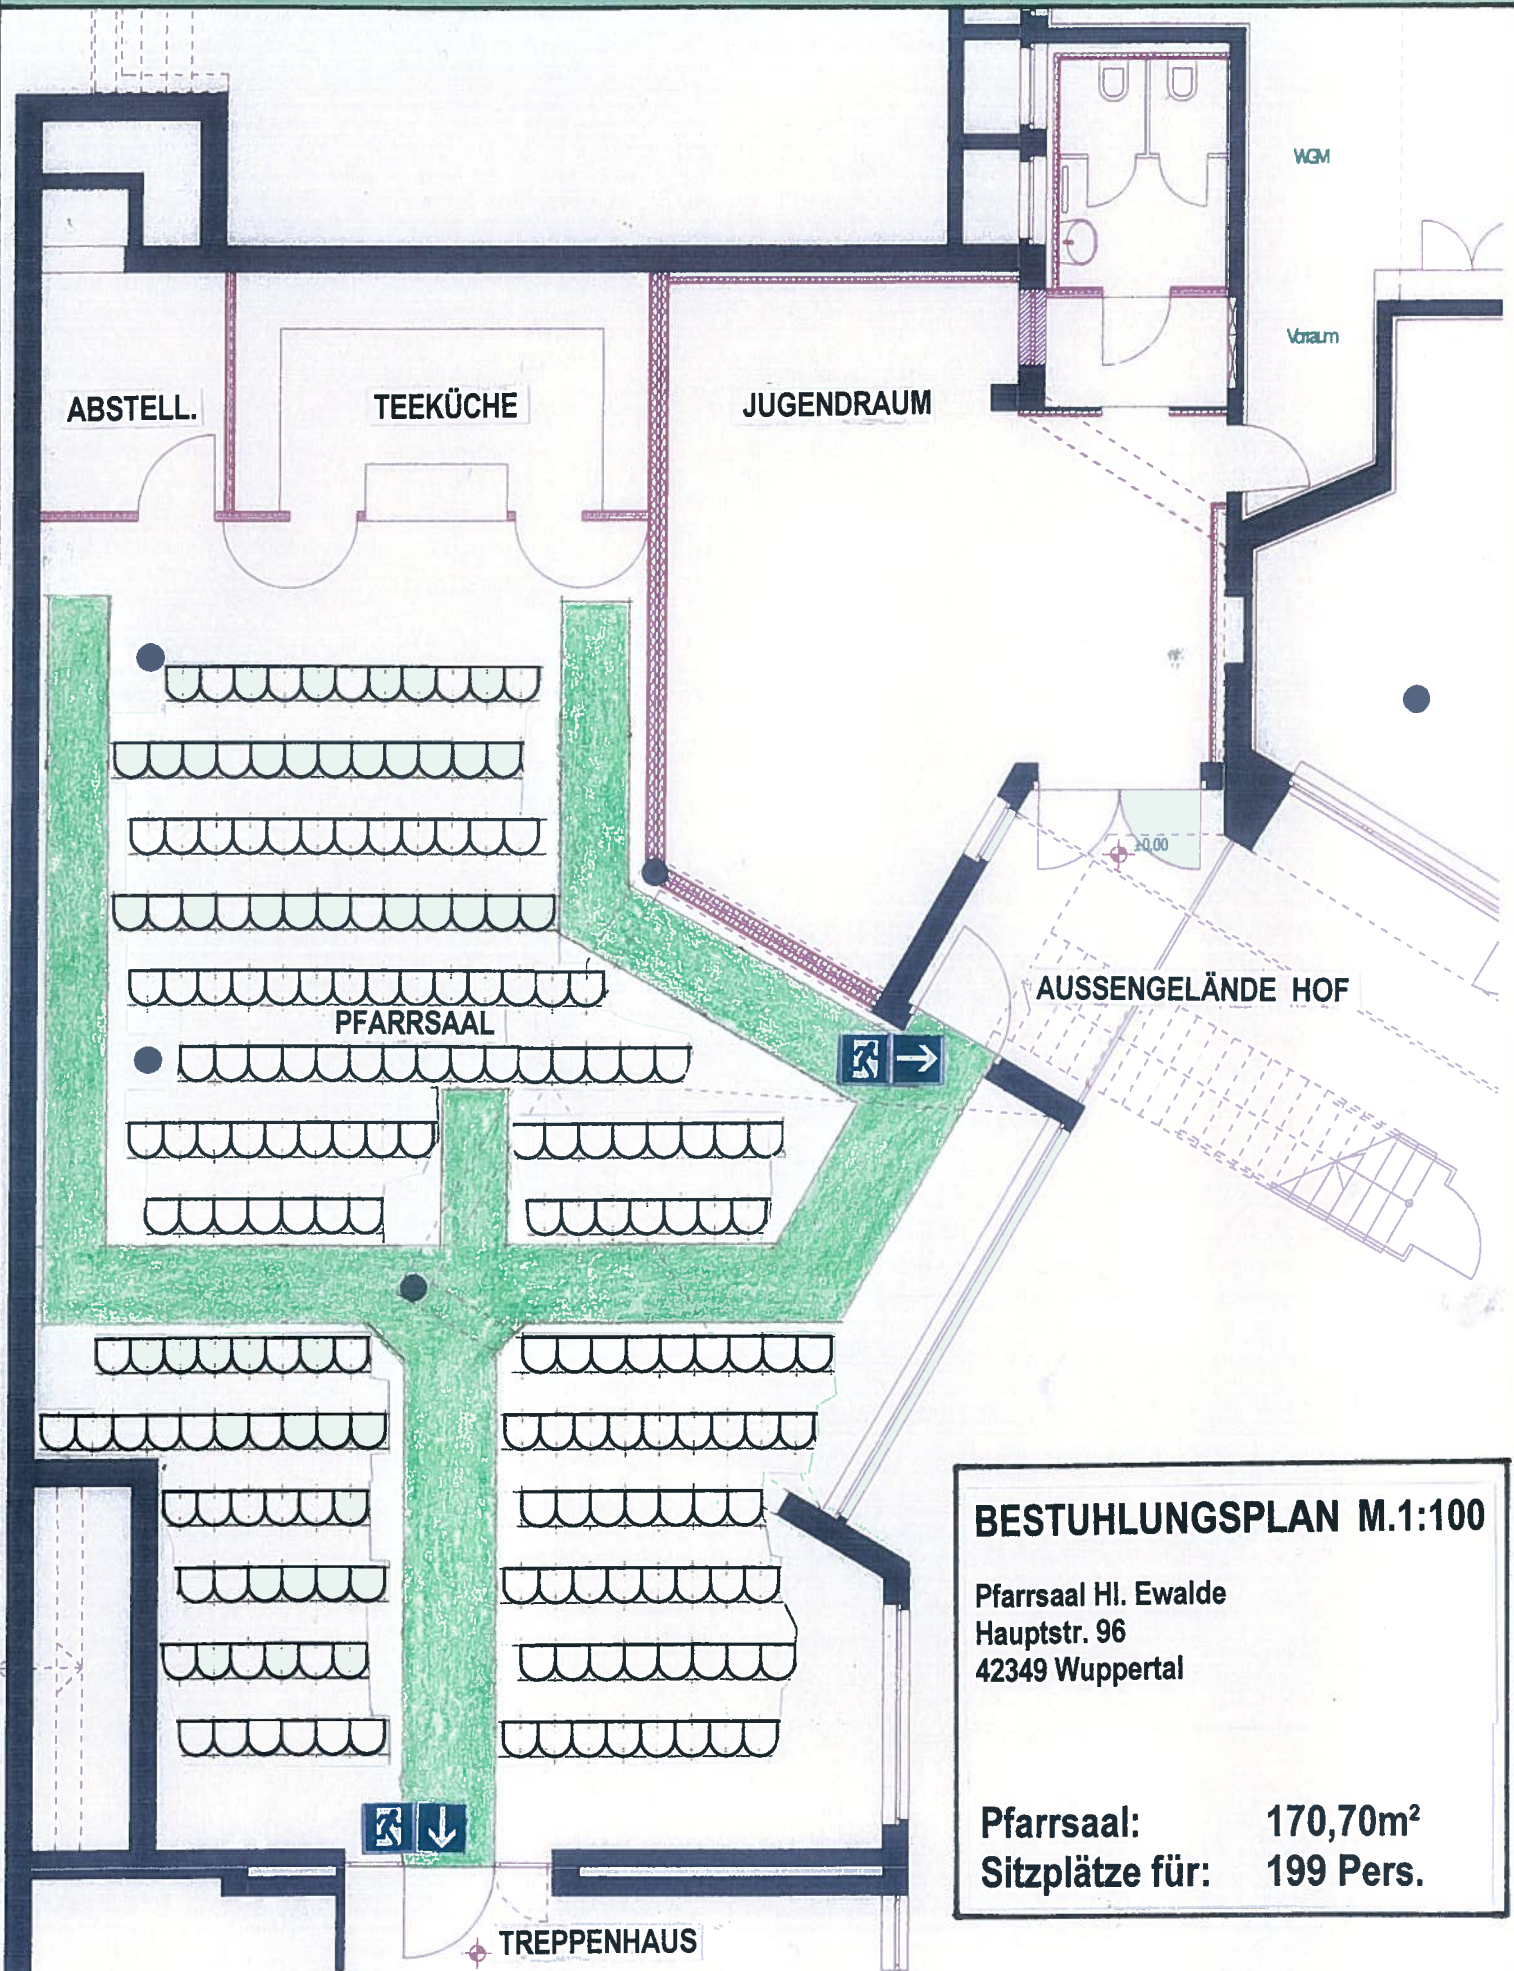

# BESTUHLUNGS- und RETTUNGSWEGEPLAN M. 1: 100

## BESTUHLUNGSPLAN M.1:100

Pfarrsaal Hl. Ewalde  
Hauptstr. 96  
42349 Wuppertal

Pfarrsaal: 170,70m<sup>2</sup>  
Sitzplätze für: 199 Pers.